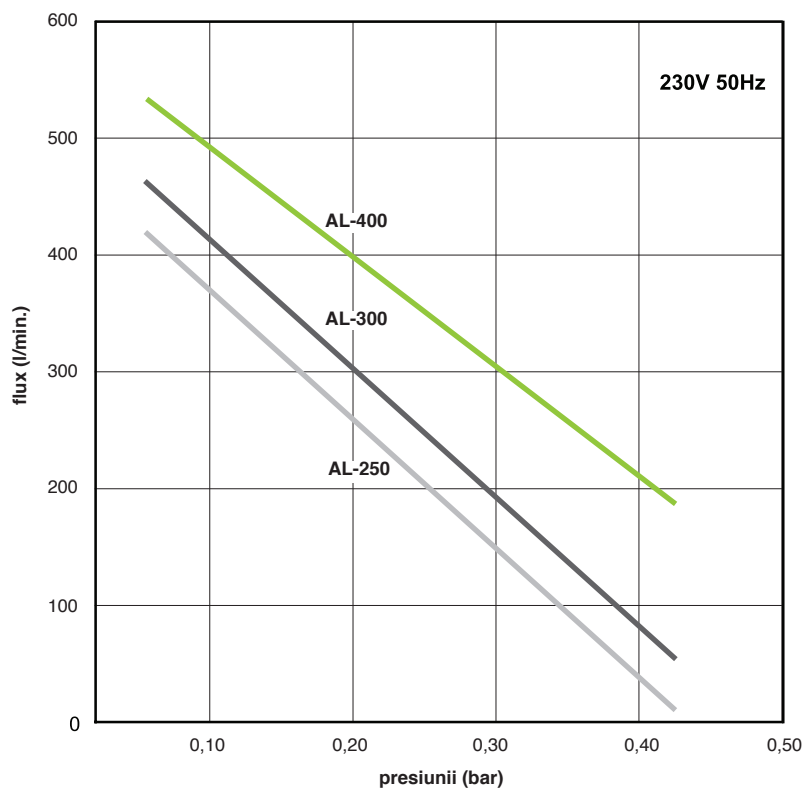

ALITA_pompe cu aer liniare

Standard modele AL-250, AL-300, AL-400

Model	AL-250	AL-300	AL-400
Max. putere	240 W	290 W	440 W
Zgomot	46 dB	47 dB	49 dB
Greutate	18,8 kg	22,1 kg	22,2 kg
Mufă \varnothing	18 mm		
Pres. max. lucru	260 mbar		
Tensiune, frecvență	230V 50Hz		
Protecția IP	IP54		
Dimensiuni Lung. x Lăț. x În.	420 mm x 248 mm x 262 mm		

Cele cu fază unică sunt concepute la o toleranță de + / - 5%. Informațiile prezentate se bazează pe rezultatele testelor pentru o unitate nominală. Specificațiile pot fi schimbate fără notificare prealabilă.